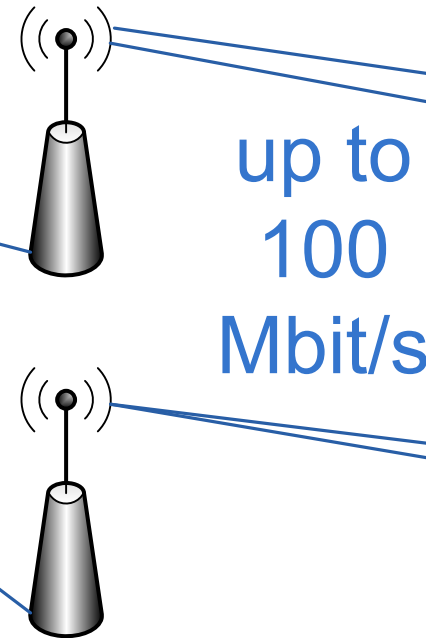

### Legend:

- : 1GE Optical (single mode fibre)
- : 10 GE Optical (single mode fibre)
- : 2 \* 800 Mbit/s Radio
- : X \* 100 Mbit/s Radio Connection

: Radio Repeater

: Radio Tower

: Edge Layer2 Switch and Core Layer 3 Switch

: Service Area Server

: External Core Layer3 Switch

## Edge Network

## Access Network