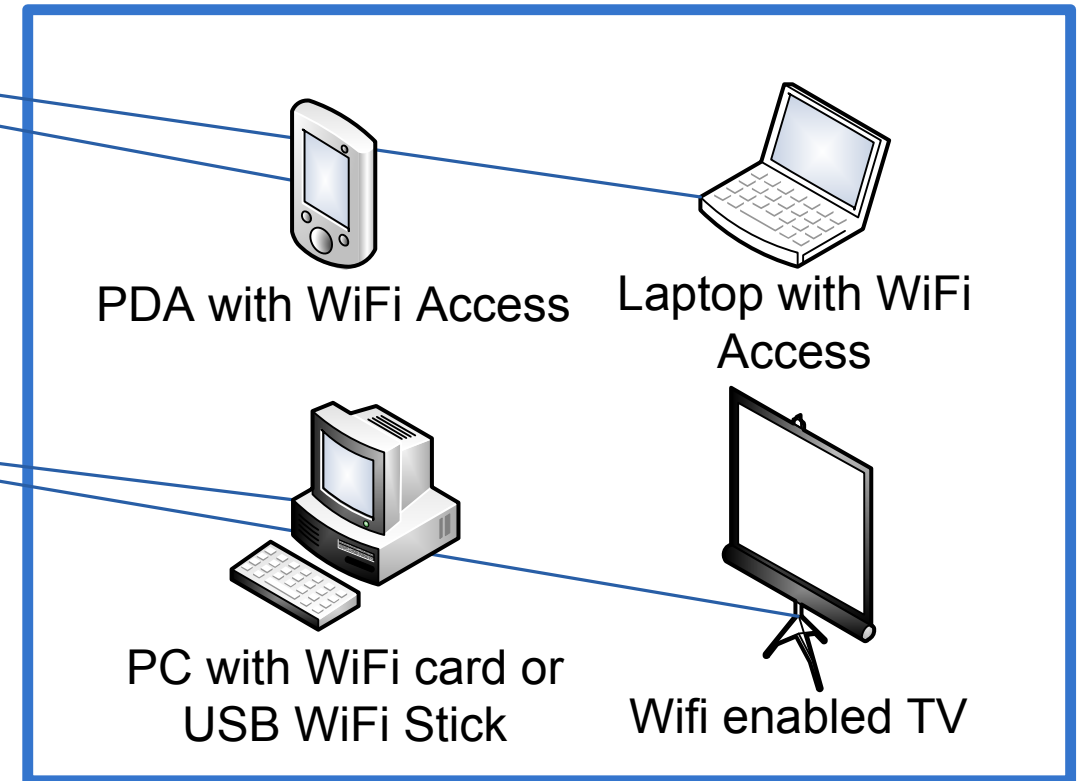

Home Office Usage